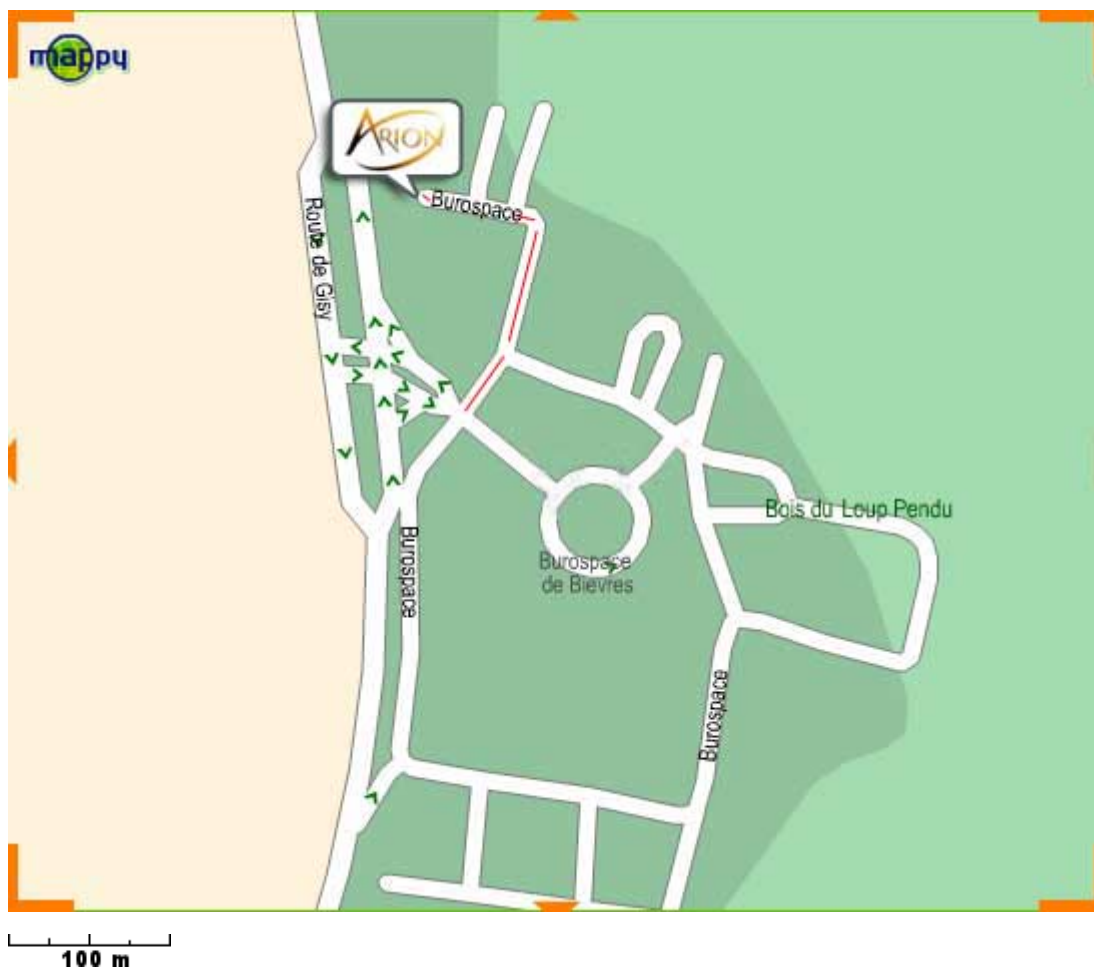

PLAN d'Accès ARION Entreprise

ARION entreprise

Parc Burospace - Bâtiment 2 bis - Route de Gisy - 91571 BIEVRES Cedex

Contact Technique : **Christian GARNIER 01 69 35 39 03**

Contact Commercial : **Renaud MESNAGER 01 69 35 39 02**

Standard : **01 69 35 03 03**

E-mail : contact@arion.fr

Nous sommes situés à proximité de la base aérienne de Villacoublay et du centre de recherche PSA, sur la même voie de desserte, la route de Gisy.

Les locaux sont accessibles :

- en voiture, par l'autoroute A86 et la RN118 depuis le pont de Sèvres
- en transports en commun, depuis le Pont de Sèvres par les bus 40/42/43 de la Sté Véolia, depuis la gare de Bièvres (RER C) avec le bus 495.